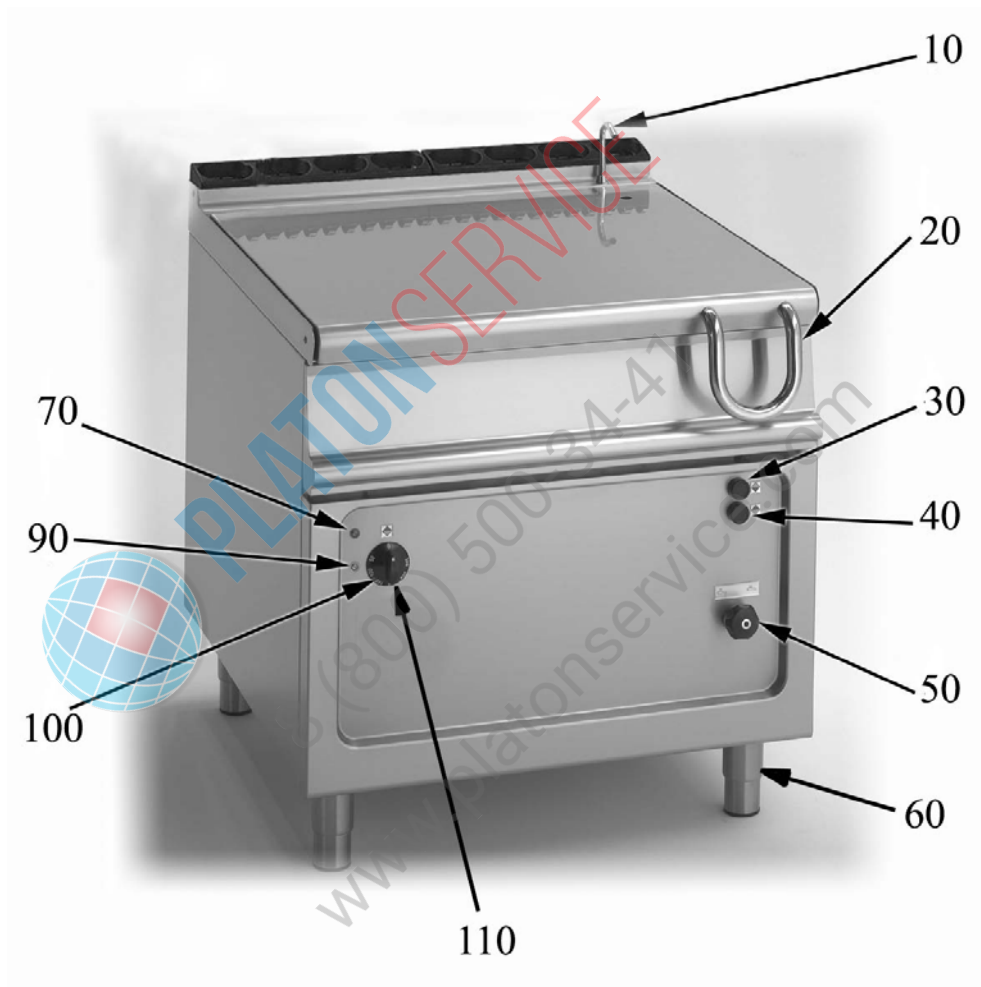

BRASIERE ROVESCIBILI ELETTRICHE

Serie 900

TIPO: 9BR/E80, 9BR/E81, 9BR/EM80

Ricambi

Parti di ricambio

ID	Tipo	Descrizione	Codici del produttore
Module:Parti esterne			
10	80,81	Erogatore	6A022920
20	80,81	Maniglia	826430061
30	80,81	Volantino	6A039715
40	80,81	Manopola, rubinetto dell'acqua	6A022453
50	80,81	Piedino	826490142
60	80,81	Gemma verde	826650050
70	80,81	Segnalatori luminosi	6A038506
80	80,81	Gemma bianca	6A039207
90	80,81	Manopola, termostato	824710250
100	80,81	Guarnizione manopola	2519490

80=9BR/E80, 81=9BR/E81, 80M=9BR/EM80

A=3/N/PE~400/230V 50Hz, H=3/PE~230V 50Hz

PLATON SERVICE
 8 (800) 500-34-47
www.platonservice.com

Parti di ricambio

ID	Tipo	Descrizione	Codici del produttore
Module:Parti esterne			
10	80M	Erogatore	6A022920
20	80M	Maniglia	826430061
30	80M	Cappuccio	2547400
40	80M	Pulsante	2510682
50	80M	Manopola, rubinetto dell'acqua	6A022453
60	80M	Piedino	826490142
70	80M	Gemma verde	826650050
80	80M	Segnalatori luminosi	6A038506
90	80M	Gemma bianca	6A039207
100	80M	Manopola, termostato	824710250
110	80M	Guarnizione manopola	2519490

80=9BR/E80, 81=9BR/E81, 80M=9BR/EM80

A=3/N/PE~400/230V 50Hz, H=3/PE~230V 50Hz

PLATON SERVICE
 8 (800) 500-34-47
www.platonservice.com

Parti di ricambio

ID	Tipo	Descrizione	Codici del produttore
Module:Parti interne 1			
120		Molla	2510545
130		Boccola	2518550
140		Conduttura 10mm	2514670
150		Rubinetto	6A022450
160		Conduttura 16mm	2514680
170		Niples da 10	6A020311
180		Niples da 16	A020310