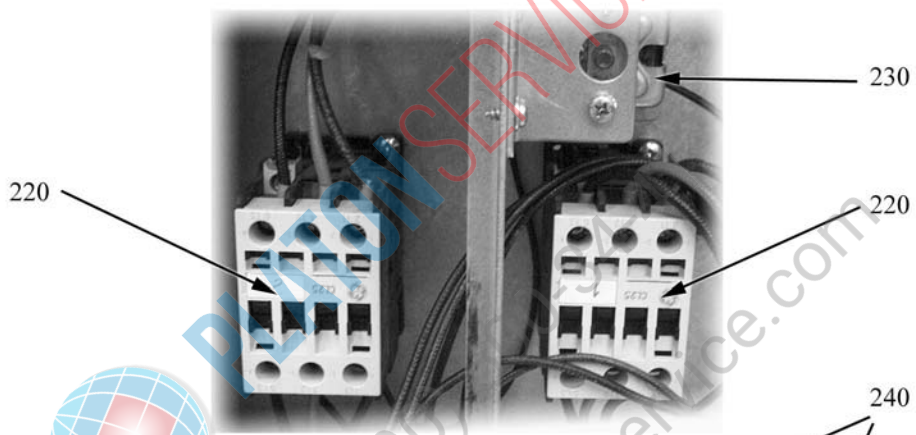

BRASIERE ROVESCIBILI ELETTRICHE

Serie 900

TIPO: 9BR/E80, 9BR/E81, 9BR/EM80

Ricambi

Parti di ricambio

ID	Tipo	Descrizione	Codici del produttore
Module:Parti esterne			
10	80,81	Erogatore	6A022920
20	80,81	Maniglia	826430061
30	80,81	Volantino	6A039715
40	80,81	Manopola, rubinetto dell'acqua	6A022453
50	80,81	Piedino	826490142
60	80,81	Gemma verde	826650050
70	80,81	Segnalatori luminosi	6A038506
80	80,81	Gemma bianca	6A039207
90	80,81	Manopola, termostato	824710250
100	80,81	Guarnizione manopola	2519490

80=9BR/E80, 81=9BR/E81, 80M=9BR/EM80

A=3/N/PE~400/230V 50Hz, H=3/PE~230V 50Hz

PLATON SERVICE
 8 (800) 500-34-47
www.platonservice.com

Parti di ricambio

ID	Tipo	Descrizione	Codici del produttore
Module:Parti esterne			
10	80M	Erogatore	6A022920
20	80M	Maniglia	826430061
30	80M	Cappuccio	2547400
40	80M	Pulsante	2510682
50	80M	Manopola, rubinetto dell'acqua	6A022453
60	80M	Piedino	826490142
70	80M	Gemma verde	826650050
80	80M	Segnalatori luminosi	6A038506
90	80M	Gemma bianca	6A039207
100	80M	Manopola, termostato	824710250
110	80M	Guarnizione manopola	2519490

80=9BR/E80, 81=9BR/E81, 80M=9BR/EM80

A=3/N/PE~400/230V 50Hz, H=3/PE~230V 50Hz

PLATON SERVICE
 8 (800) 500-34-47
www.platonservice.com

Parti di ricambio

ID	Tipo	Descrizione	Codici del produttore
Module:Parti interne 1			
120		Molla	2510545
130		Boccola	2518550
140		Conduttura 10mm	2514670
150		Rubinetto	6A022450
160		Conduttura 16mm	2514680
170		Niples da 10	6A020311
180		Niples da 16	A020310

80=9BR/E80, 81=9BR/E81, 80M=9BR/EM80

A=3/N/PE~400/230V 50Hz

PLATON SERVICE

8 (800) 500-34-47

www.platonservice.com

Parti di ricambio

ID	Tipo	Descrizione	Codici del produttore
Module:Parti interne 2			
190		Termostato	826630161
200		Staffa accoppiamento monofase	6A045900
210		Commutatore	6A046000
220		Contattori (400V)	6A047034
230		Termostato di sicurezza	826630130
240		Microinterruttore	6A039800