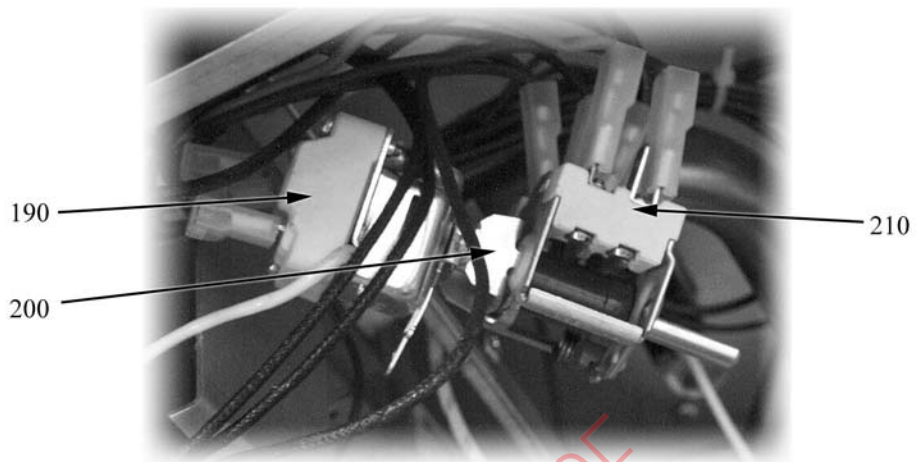

BRASIERE ROVESCIBILI ELETTRICHE

Serie 900

TIPO: 9BR/E80, 9BR/E81, 9BR/EM80

Ricambi

Parti di ricambio

ID	Tipo	Descrizione	Codici del produttore
Module:Parti esterne			
10	80,81	Erogatore	6A022920
20	80,81	Maniglia	826430061
30	80,81	Volantino	6A039715
40	80,81	Manopola, rubinetto dell'acqua	6A022453
50	80,81	Piedino	826490142
60	80,81	Gemma verde	826650050
70	80,81	Segnalatori luminosi	6A038506
80	80,81	Gemma bianca	6A039207
90	80,81	Manopola, termostato	824710250
100	80,81	Guarnizione manopola	2519490

80=9BR/E80, 81=9BR/E81, 80M=9BR/EM80

A=3/N/PE~400/230V 50Hz

PLATON SERVICE

8 (800) 500-34-47

www.platonservice.com

Parti di ricambio

ID	Tipo	Descrizione	Codici del produttore
Module:Parti interne 2			
190		Termostato	826630161
200		Staffa accoppiamento monofase	6A045900
210		Commutatore	6A046000
220		Contattori (400V)	6A047034
230		Termostato di sicurezza	826630130
240		Microinterruttore	6A039800