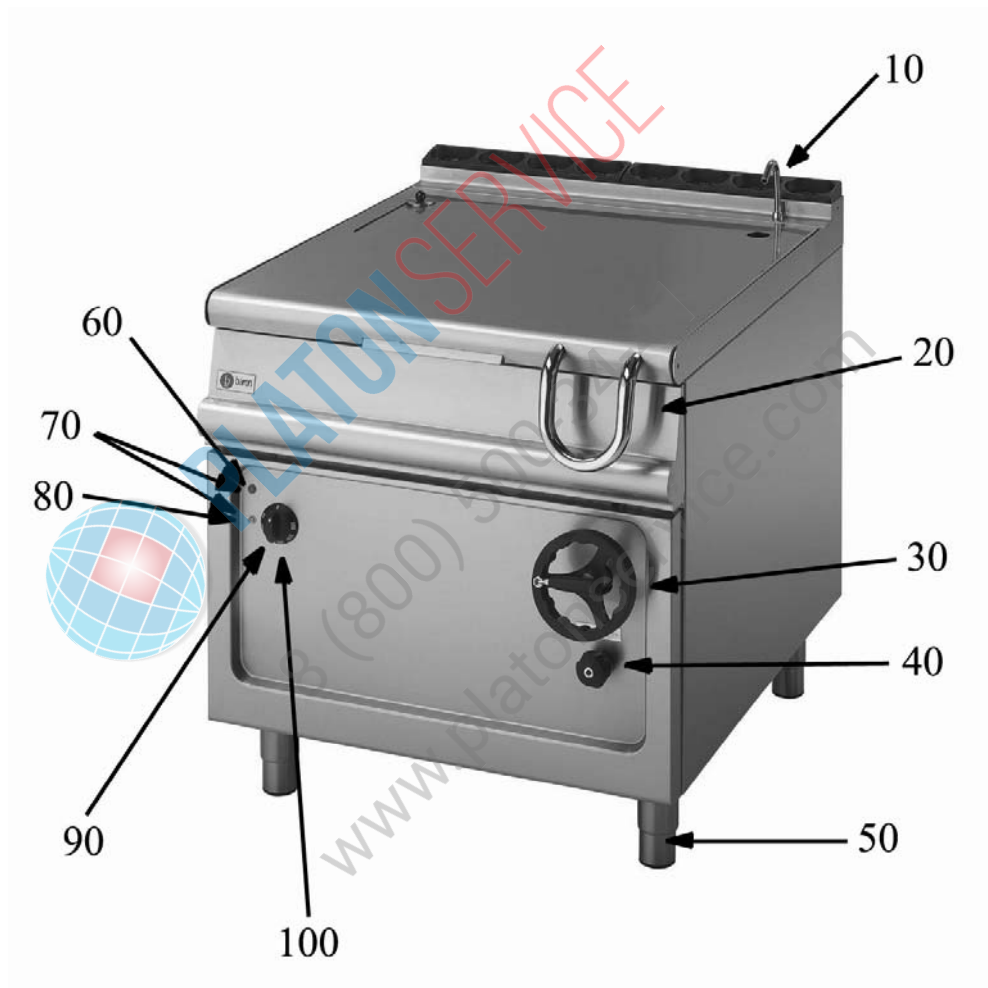

BRASIERE ROVESCIBILI ELETTRICHE

Serie 900

TIPO: 9BR/E80, 9BR/E81, 9BR/EM80

Ricambi

Parti di ricambio

ID	Tipo	Descrizione	Codici del produttore
Module:Parti esterne			
10	80,81	Erogatore	6A022920
20	80,81	Maniglia	826430061
30	80,81	Volantino	6A039715
40	80,81	Manopola, rubinetto dell'acqua	6A022453
50	80,81	Piedino	826490142
60	80,81	Gemma verde	826650050
70	80,81	Segnalatori luminosi	6A038506
80	80,81	Gemma bianca	6A039207
90	80,81	Manopola, termostato	824710250
100	80,81	Guarnizione manopola	2519490

80=9BR/E80, 81=9BR/E81, 80M=9BR/EM80

A=3/N/PE~400/230V 50Hz, H=3/PE~230V 50Hz

PLATON SERVICE
 8 (800) 500-34-47
www.platonservice.com

Parti di ricambio

ID	Tipo	Descrizione	Codici del produttore
Module:Parti esterne			
10	80M	Erogatore	6A022920
20	80M	Maniglia	826430061
30	80M	Cappuccio	2547400
40	80M	Pulsante	2510682
50	80M	Manopola, rubinetto dell'acqua	6A022453
60	80M	Piedino	826490142
70	80M	Gemma verde	826650050
80	80M	Segnalatori luminosi	6A038506
90	80M	Gemma bianca	6A039207
100	80M	Manopola, termostato	824710250
110	80M	Guarnizione manopola	2519490

80=9BR/E80, 81=9BR/E81, 80M=9BR/EM80

A=3/N/PE~400/230V 50Hz, H=3/PE~230V 50Hz

PLATON SERVICE
 8 (800) 500-34-47
www.platonservice.com

Parti di ricambio

ID	Tipo	Descrizione	Codici del produttore
Module:Parti interne 1			
120		Molla	2510545
130		Boccola	2518550
140		Conduttura 10mm	2514670
150		Rubinetto	6A022450
160		Conduttura 16mm	2514680
170		Niples da 10	6A020311
180		Niples da 16	A020310