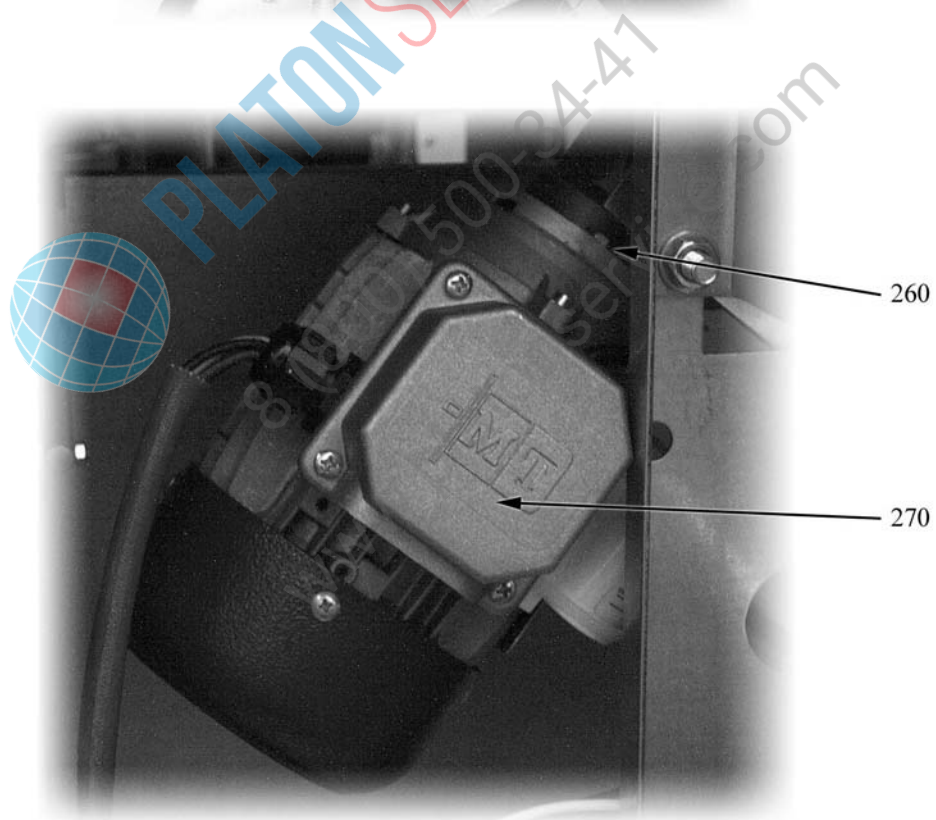

Parti di ricambio

ID	Tipo	Descrizione	Codici del produttore
Module:Parti interne 3			
250		Elemento riscaldante	826620120
270	80M	Motore	2510631
260	80M	Riduttore	2518600

80=9BR/E80, 81=9BR/E81, 80M=9BR/EM80

A=3/N/PE~400/230V 50Hz, H=3/PE~230V 50Hz

PLATON SERVICE

8 (800) 500-34-47

www.platonservice.com