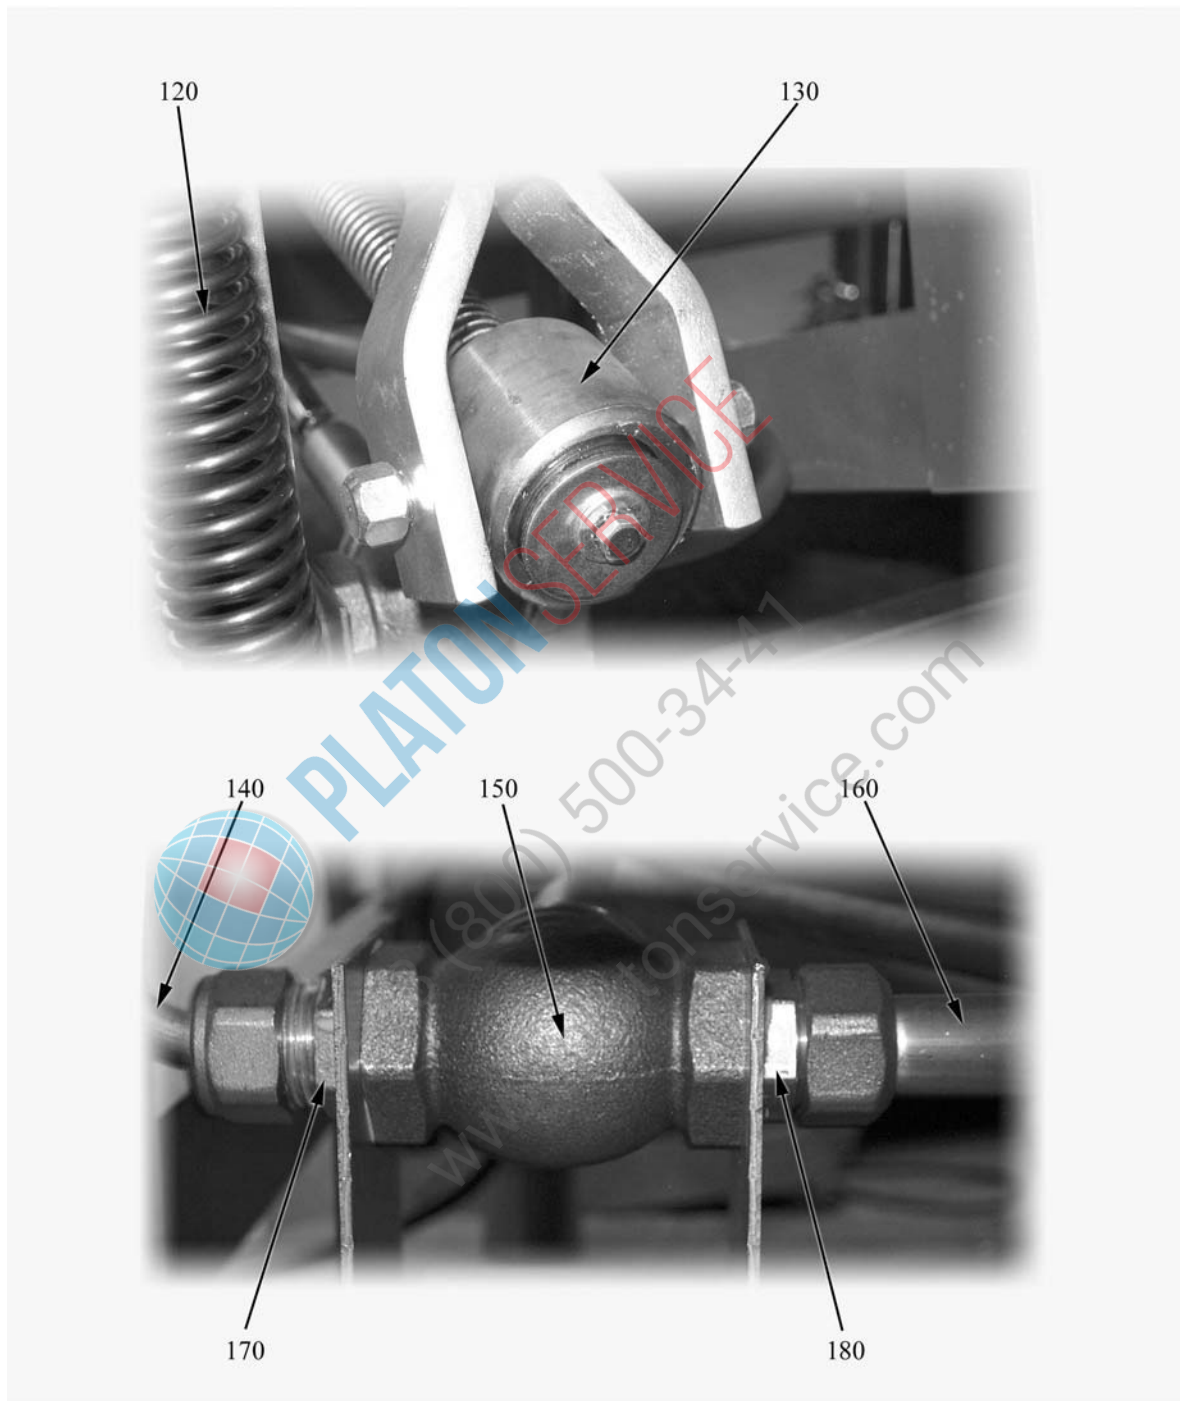

BRASIERE ROVESCIBILI ELETTRICHE

Serie 900

TIPO: 9BR/E80, 9BR/E81, 9BR/EM80

Ricambi

Parti di ricambio

ID	Tipo	Descrizione	Codici del produttore
Module:Parti esterne			
10	80,81	Erogatore	6A022920
20	80,81	Maniglia	826430061
30	80,81	Volantino	6A039715
40	80,81	Manopola, rubinetto dell'acqua	6A022453
50	80,81	Piedino	826490142
60	80,81	Gemma verde	826650050
70	80,81	Segnalatori luminosi	6A038506
80	80,81	Gemma bianca	6A039207
90	80,81	Manopola, termostato	824710250
100	80,81	Guarnizione manopola	2519490

80=9BR/E80, 81=9BR/E81, 80M=9BR/EM80

A=3/N/PE~400/230V 50Hz, H=3/PE~230V 50Hz

PLATON SERVICE
 8 (800) 500-34-47
www.platonservice.com

Parti di ricambio

ID	Tipo	Descrizione	Codici del produttore
Module:Parti esterne			
10	80M	Erogatore	6A022920
20	80M	Maniglia	826430061
30	80M	Cappuccio	2547400
40	80M	Pulsante	2510682
50	80M	Manopola, rubinetto dell'acqua	6A022453
60	80M	Piedino	826490142
70	80M	Gemma verde	826650050
80	80M	Segnalatori luminosi	6A038506
90	80M	Gemma bianca	6A039207
100	80M	Manopola, termostato	824710250
110	80M	Guarnizione manopola	2519490

80=9BR/E80, 81=9BR/E81, 80M=9BR/EM80

A=3/N/PE~400/230V 50Hz, H=3/PE~230V 50Hz

PLATON SERVICE
 8 (800) 500-34-47
www.platonservice.com

Parti di ricambio

ID	Tipo	Descrizione	Codici del produttore
Module:Parti interne 1			
120		Molla	2510545
130		Boccola	2518550
140		Conduttura 10mm	2514670
150		Rubinetto	6A022450
160		Conduttura 16mm	2514680
170		Niples da 10	6A020311
180		Niples da 16	A020310

80=9BR/E80, 81=9BR/E81, 80M=9BR/EM80

A=3/N/PE~400/230V 50Hz

PLATON SERVICE

8 (800) 500-34-47

www.platonservice.com

Parti di ricambio

ID	Tipo	Descrizione	Codici del produttore
Module:Parti interne 2			
190		Termostato	826630161
200		Staffa accoppiamento monofase	6A045900
210		Commutatore	6A046000
220		Contattori (400V)	6A047034
230		Termostato di sicurezza	826630130
240		Microinterruttore	6A039800